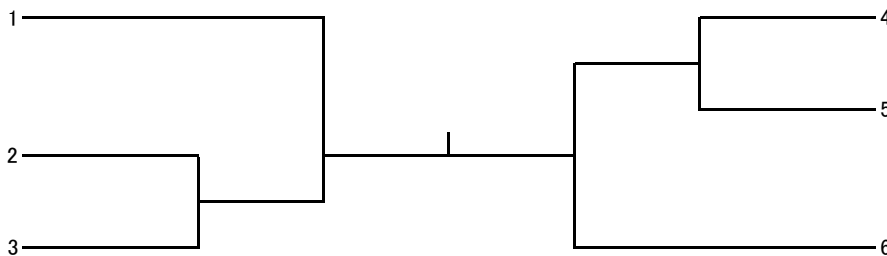

第33回金沢市9人制バレーボール男女選手権大会

平成30年3月4日(日)

婦人予選

V		丸の内クラブ	兼六 B	粟崎クラブ	勝	得失 セット率	得失店率	順位
21	城南クラブ	{ }		{ }				
22	丸の内クラブ	{ }	{ }					
23	兼六 B	{ }		{ }				
24	粟崎クラブ	{ }	{ }					

X	額イーグル B	MOROE	兼六 A	グ・ママ	勝	得失 セット率	得失店率	順位
25	額イーグル B	{ }		{ }				
26	MOROE	{ }	{ }					
27	兼六 A	{ }		{ }				
28	グ・ママ	{ }	{ }					

Y	森本	みんな	WBC	米丸クラブ	勝	得失 セット率	得失店率	順位
29	森本	{ }		{ }				
30	みんな	{ }	{ }					
31	WBC	{ }		{ }				
32	米丸クラブ	{ }	{ }					

第33回金沢市9人制バレーボール男女選手権大会

婦人決勝トーナメント

〈決勝トーナメントの審判、補助役員は準々決勝、グループの各3位、4位チームから3名で、準決勝、決勝は敗者のチームでお願いします〉

女子決勝

※審判、補助役員は別紙に記載。(婦人の部の抽選番号29・30・31・32のチーム)