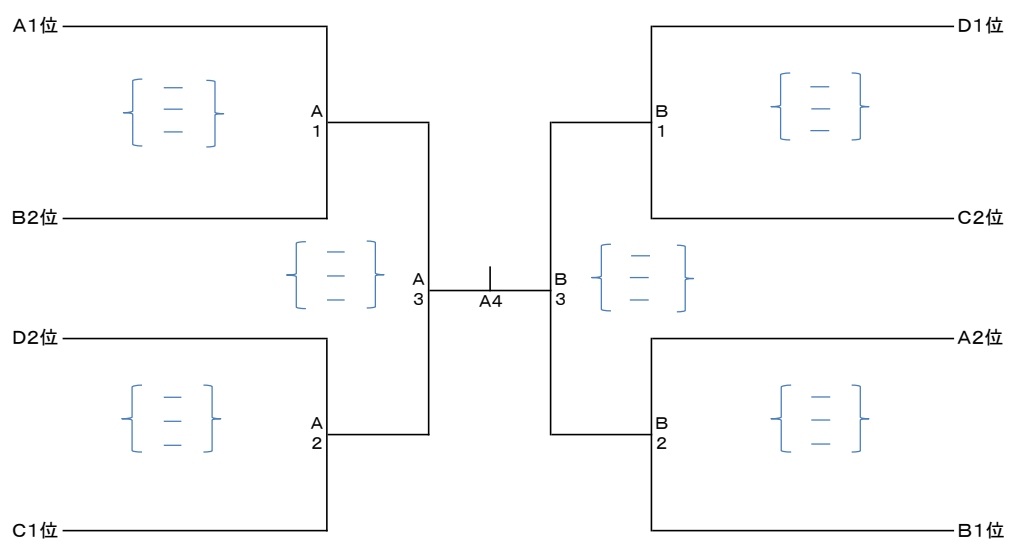

第24回友好都市交流金沢教育長杯争奪バレーボール大会

金沢市総合体育館
令和 6年4月13日(土)開場午前9時
令和 6年4月14日(日)開場午前8時

プレミアトーナメント

※A・Bコート第1試合の審判・補助役員はA・Bコート第2試合の2チームでお願いします。
※準決勝・決勝の審判・補助役員は敗者のチームでお願いします。

優勝