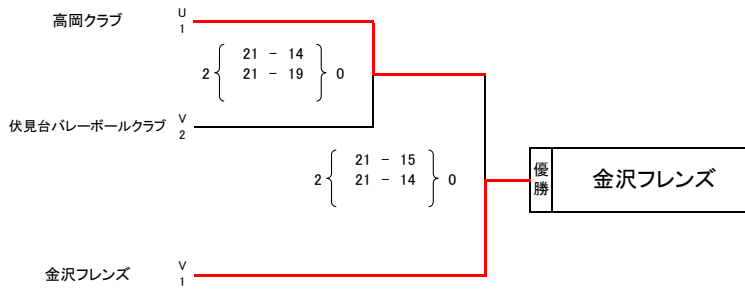

女子決勝トーナメント