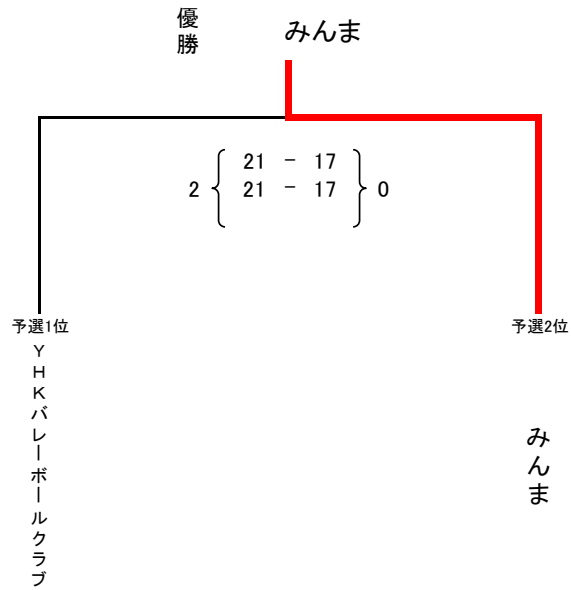

【女子の部 決勝トーナメント】