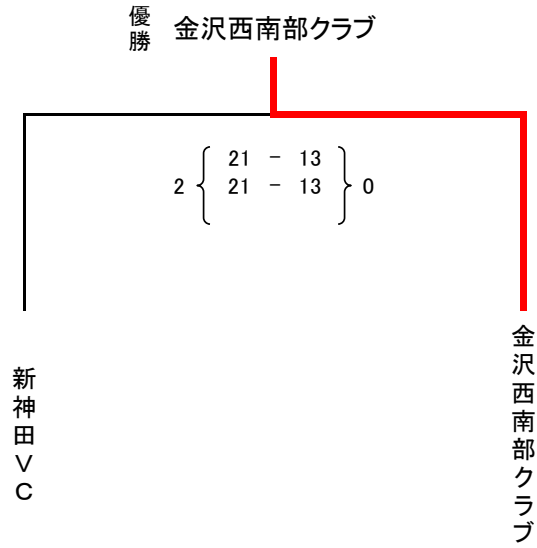

【男子の部 決勝トーナメント】