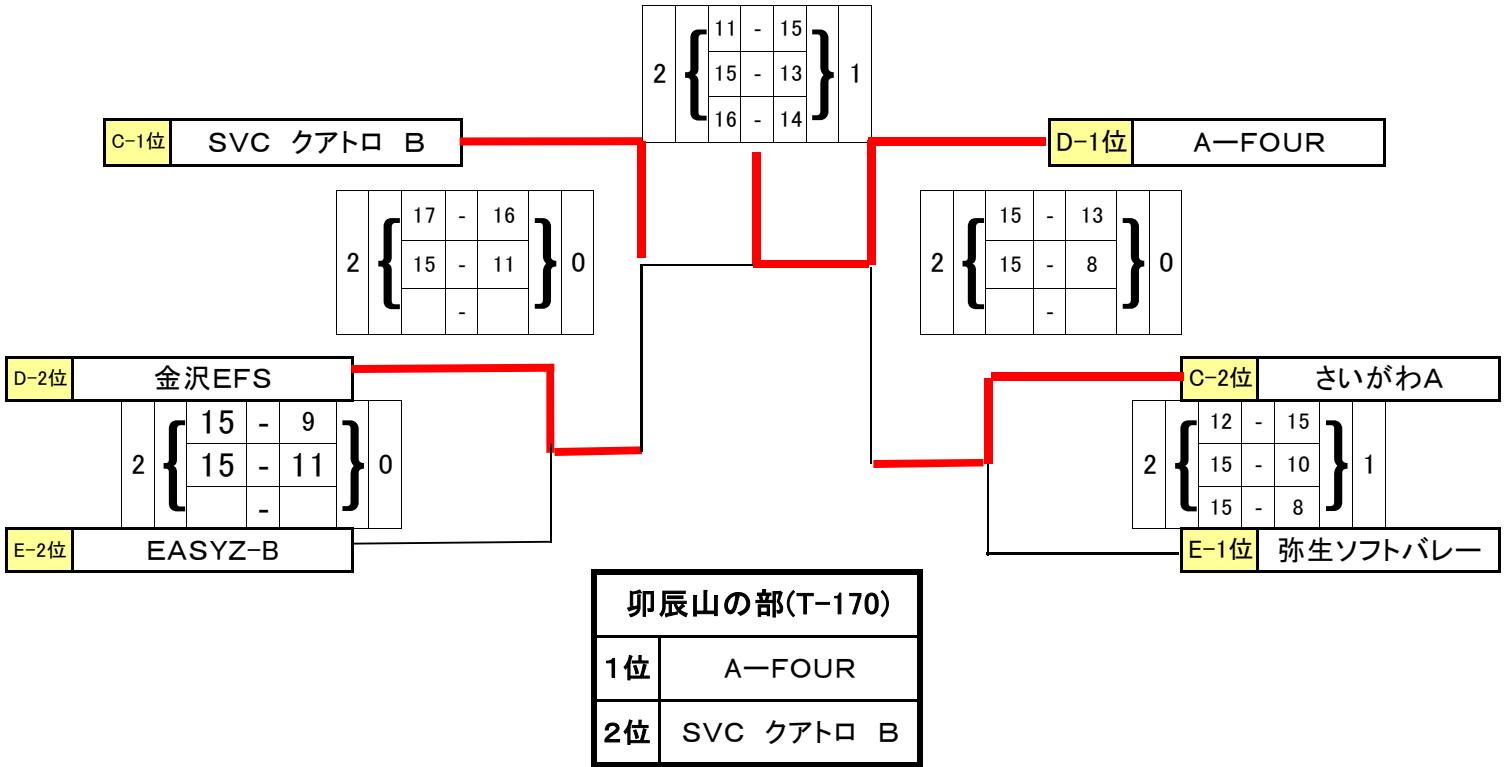

第13回金沢市会長杯ソフトバレーボール大会
決勝トーナメント結果

平成27年12月6日
西部市民体育館、城西市民体育館

卯辰山の部(T-170) 決勝トーナメント