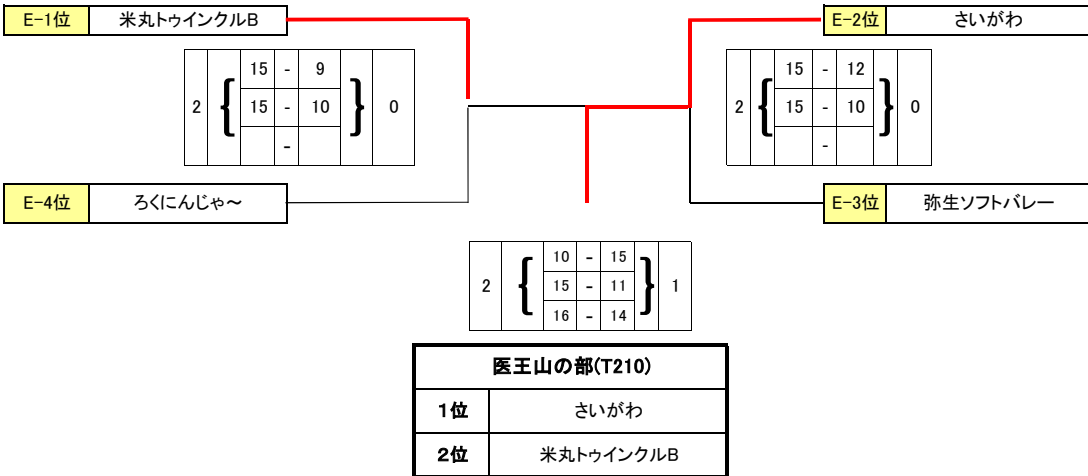

医王山の部 (T210) 決勝トーナメント