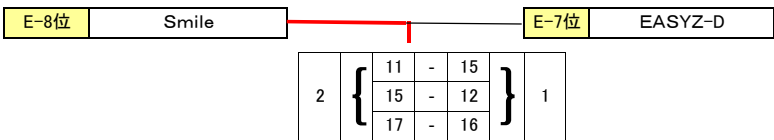

7位8位戦

C-4位 アンビシャス-B D-4位 米丸トウインクルA

1	{	15	-	11	}	2
		14	-	16		
		9	-	15		

医王山の部 (T210) 決勝トーナメント

7位8位戦

5位6位戦

戸室山の部 (T240) 決勝トーナメント

5位6位戦