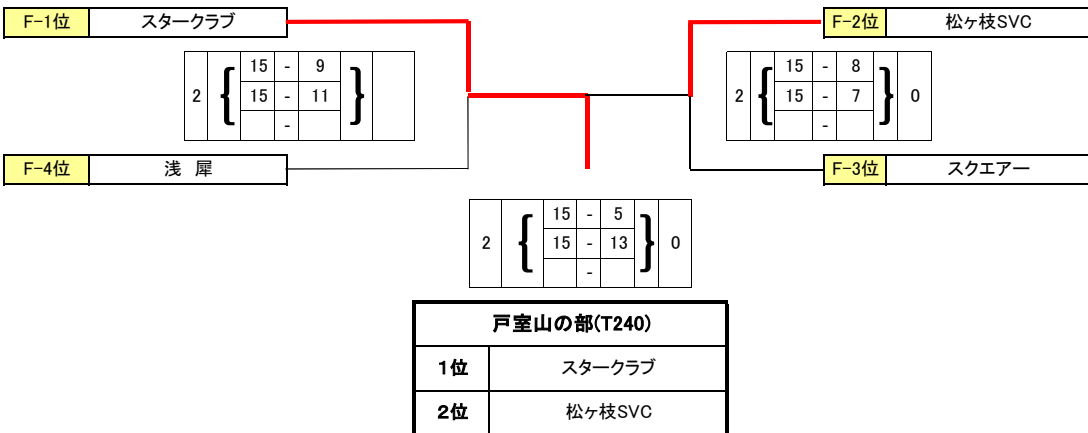

7位8位戦

C-4位 アンビシャス-B D-4位 米丸トウインクルA

1	{	15	-	11	}	2
		14	-	16		
		9	-	15		

医王山の部 (T210) 決勝トーナメント

7位8位戦

5位6位戦

戸室山の部 (T240) 決勝トーナメント

5位6位戦