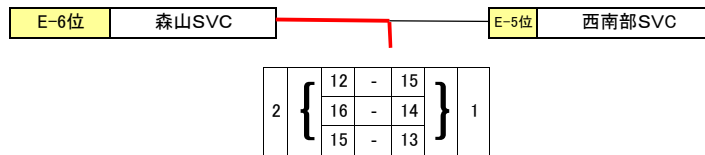

7位8位戦

C-4位 アンビシャス-B D-4位 米丸トウインクルA

1	{	15	-	11	}	2
		14	-	16		
		9	-	15		

医王山の部 (T210) 決勝トーナメント

7位8位戦

5位6位戦

戸室山の部 (T240) 決勝トーナメント

5位6位戦