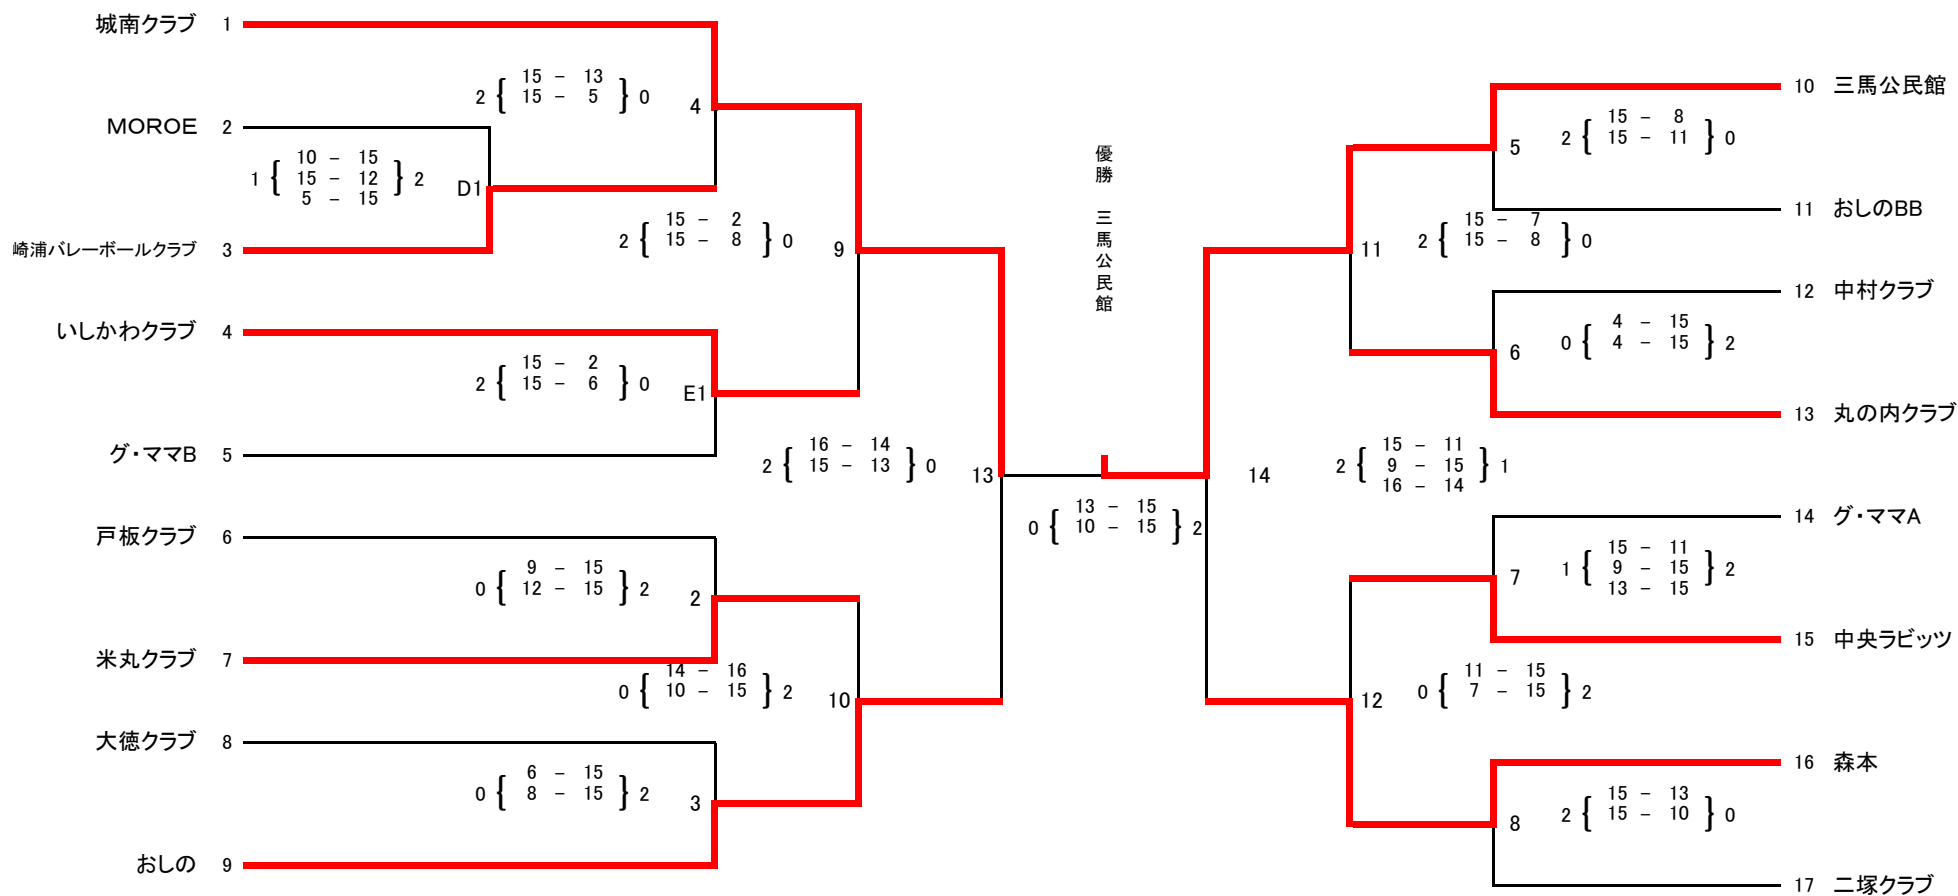

第52回金沢市民体育大会

一般男子

第52回金沢市民体育大会

一般女子

第52回金沢市民体育大会

婦 人

壮年男子

	スタークラブ	森山SVC	さいがわP&M	スクエア	勝	得失 セット	得失 点率	順位
スタークラブ		2 { 15 - 12 } 0	2 { 15 - 17 } 1	1 { 15 - 8 } 2	2	2	1.057	1
森山SVC	0 { 12 - 15 } 2		1 { 17 - 16 } 2	0 { 13 - 15 } 2	0	-5	0.860	4
さいがわP&M	1 { 17 - 15 } 2	2 { 16 - 17 } 1		2 { 15 - 17 } 1	2	1	1.116	3
スクエア	2 { 8 - 15 } 1	2 { 15 - 13 } 0	1 { 17 - 15 } 2		2	2	0.953	2

壮年女子

予選リーグ結果

	A	B	C
1位	松ヶ枝SVC	さいがわP&M	森山SVC
2位	スクエア	米丸トウインクル	東浅川SVC
3位	TWR	SVCクアトロ	金沢EFS

1位グループ

	松ヶ枝SVC	さいがわP&M	森山SVC	勝	得失 セット	得失 点率	順位
松ヶ枝SVC		0 { 4 - 15 } 2	0 { 7 - 15 } 2	0	-4	0.500	3
さいがわP&M	2 { 15 - 4 } 0		2 { 15 - 7 } 1	2	3	1.698	1
森山SVC	2 { 15 - 7 } 0	1 { 7 - 15 } 2		1	1	1.000	2

2位グループ

	スクエア	米丸トウインクル	東浅川SVC	勝	得失 セット	得失 点率	順位
スクエア		0 { 11 - 15 } 2	2 { 16 - 14 } 0	1	0	1.038	2
米丸トウインクル	2 { 15 - 11 } 0		2 { 15 - 0 } 1	2	3	2.792	1
東浅川SVC	0 { 14 - 16 } 2	1 { 8 - 15 } 2		0	-3	0.868	3