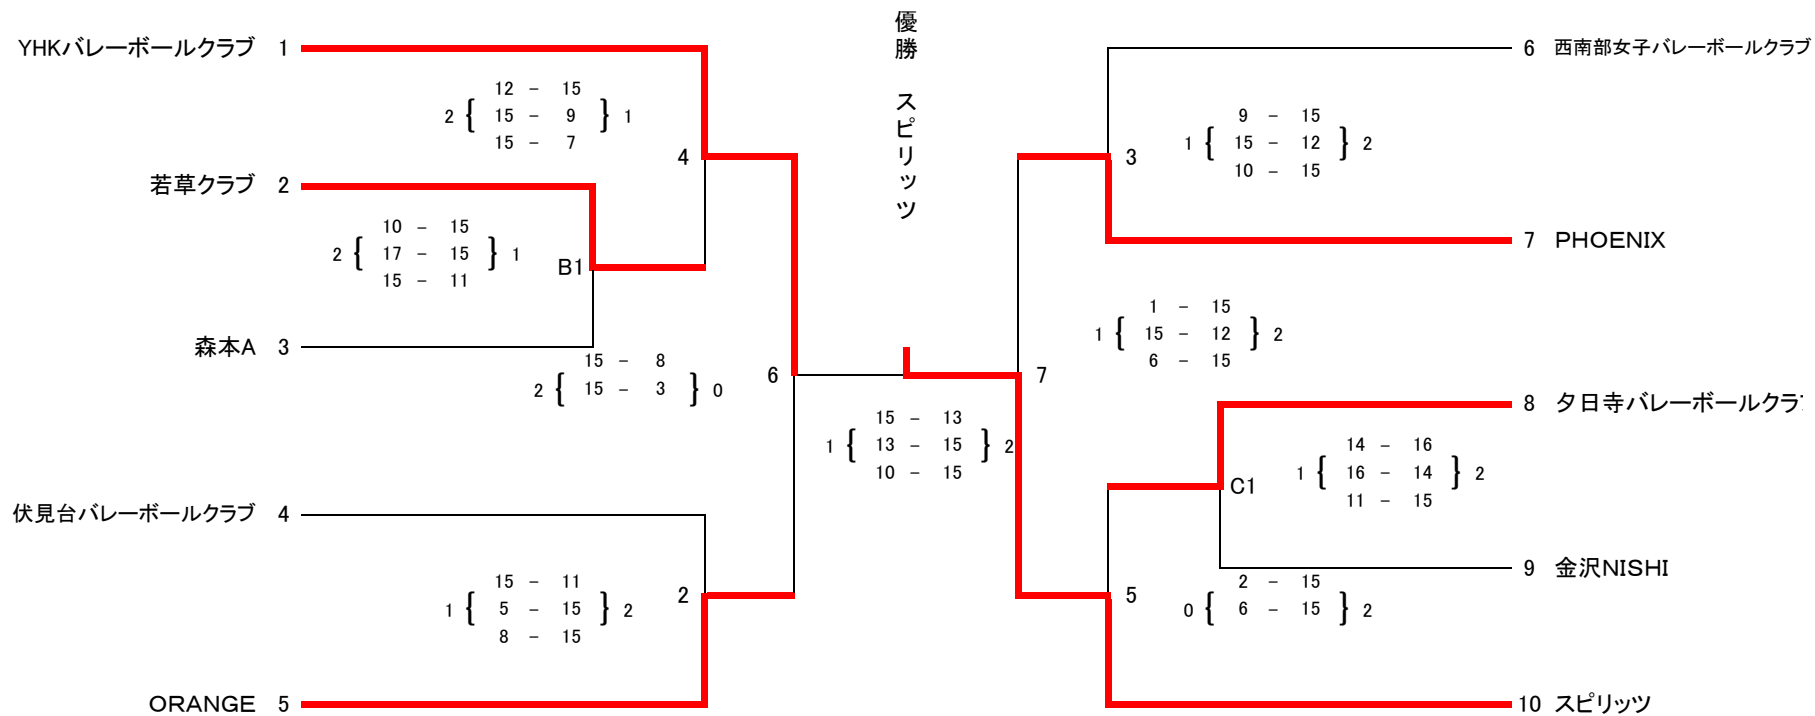

第52回金沢市民体育大会

一般男子

第52回金沢市民体育大会

一般女子

第52回金沢市民体育大会

婦 人

壮年男子

	スタークラブ	森山SVC	さいがわP&M	スクエア	勝	得失 セット	得失 点率	順位
スタークラブ		2 { 15 - 12 } 0	2 { 15 - 17 } 1	1 { 15 - 8 } 2	2	2	1.057	1
森山SVC	0 { 12 - 15 } 2		1 { 17 - 16 } 2	0 { 13 - 15 } 2	0	-5	0.860	4
さいがわP&M	1 { 17 - 15 } 2	2 { 16 - 17 } 1		2 { 15 - 17 } 1	2	1	1.116	3
スクエア	2 { 8 - 15 } 1	2 { 15 - 13 } 0	1 { 17 - 15 } 2		2	2	0.953	2

2位グループ

	スクエア	米丸トウインクル	東浅川SVC	勝	得失 セット	得失 点率	順位
スクエア		0 { 11 - 15 } 2	2 { 16 - 14 } 0	1	0	1.038	2
米丸トウインクル	2 { 15 - 11 } 0		2 { 15 - 0 } 1	2	3	2.792	1
東浅川SVC	0 { 14 - 16 } 2	1 { 8 - 15 } 2		0	-3	0.868	3