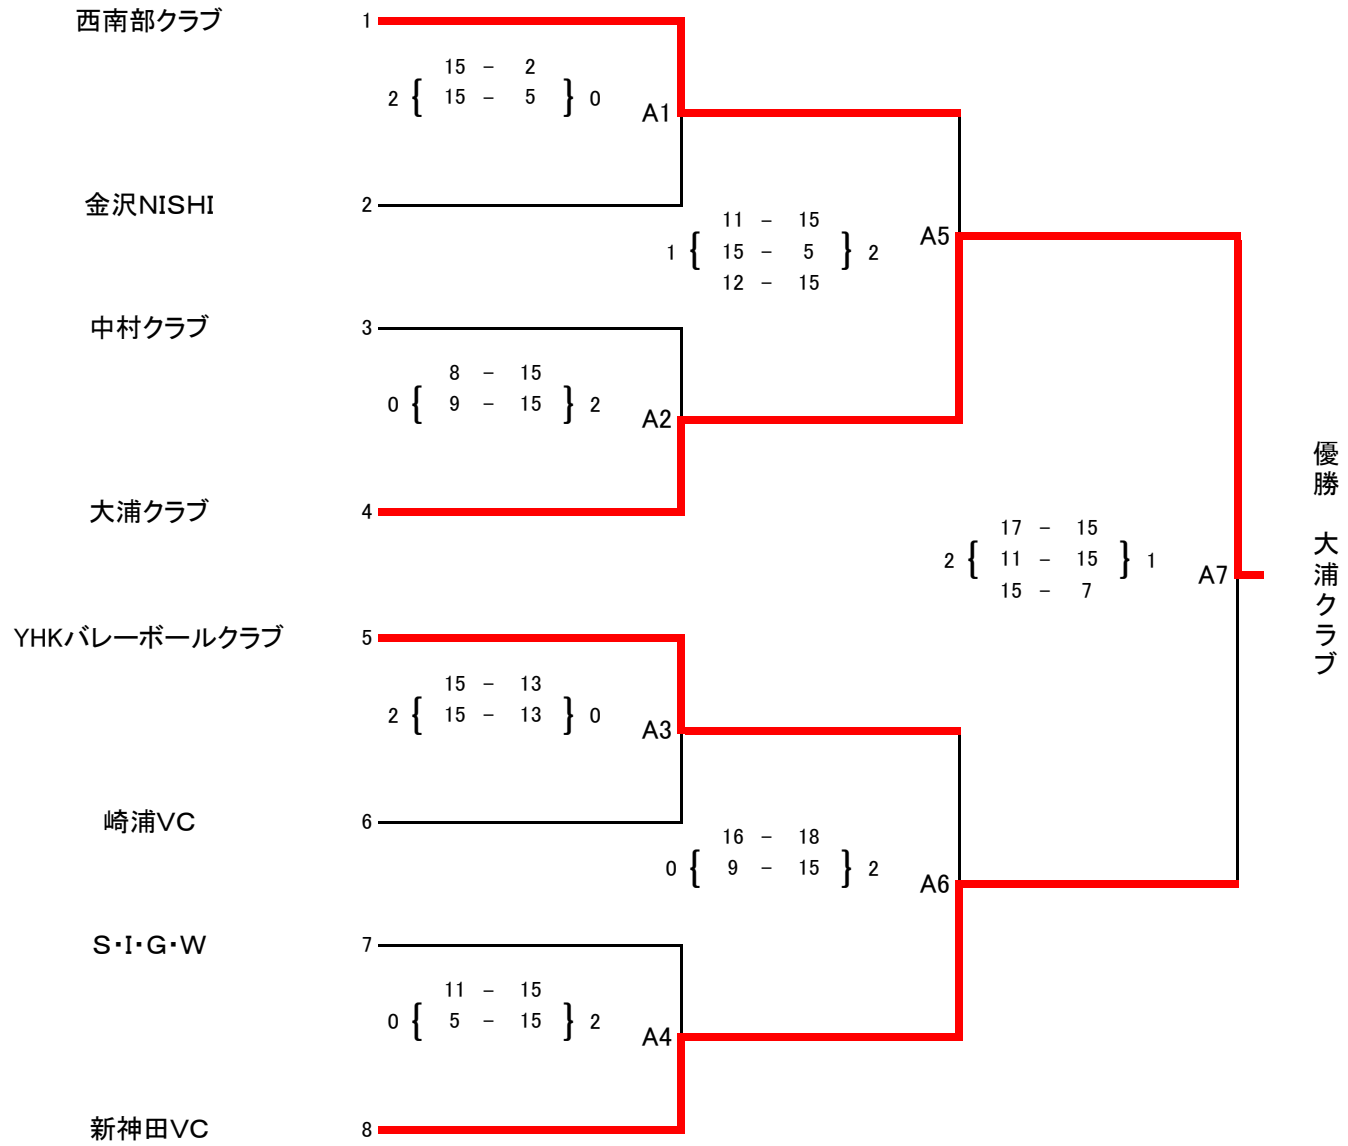

第52回金沢市民体育大会

一般男子

第52回金沢市民体育大会

一般女子

第52回金沢市民体育大会

婦 人

壮年男子

	スタークラブ	森山SVC	さいがわP&M	スクエア	勝	得失 セット	得失 点率	順位
スタークラブ		2 { 15 - 12 } 0	2 { 15 - 17 } 1	1 { 15 - 8 } 2	2	2	1.057	1
森山SVC	0 { 12 - 15 } 2		1 { 17 - 16 } 2	0 { 13 - 15 } 2	0	-5	0.860	4
さいがわP&M	1 { 17 - 15 } 2	2 { 16 - 17 } 1		2 { 15 - 17 } 1	2	1	1.116	3
スクエア	2 { 8 - 15 } 1	2 { 15 - 13 } 0	1 { 17 - 15 } 2		2	2	0.953	2

壮年女子

予選リーグ結果

	A	B	C
1位	松ヶ枝SVC	さいがわP&M	森山SVC
2位	スクエア	米丸トウインクル	東浅川SVC
3位	TWR	SVCクアトロ	金沢EFS

1位グループ

	松ヶ枝SVC	さいがわP&M	森山SVC	勝	得失 セット	得失 点率	順位
松ヶ枝SVC		0 { 4 - 15 } 2	0 { 7 - 15 } 2	0	-4	0.500	3
さいがわP&M	2 { 15 - 4 } 0		2 { 15 - 7 } 1	2	3	1.698	1
森山SVC	2 { 15 - 7 } 0	1 { 7 - 15 } 2		1	1	1.000	2

2位グループ

	スクエア	米丸トウインクル	東浅川SVC	勝	得失 セット	得失 点率	順位
スクエア		0 { 11 - 15 } 2	2 { 16 - 14 } 0	1	0	1.038	2
米丸トウインクル	2 { 15 - 11 } 0		2 { 15 - 0 } 1	2	3	2.792	1
東浅川SVC	0 { 14 - 16 } 2	1 { 8 - 15 } 2		0	-3	0.868	3