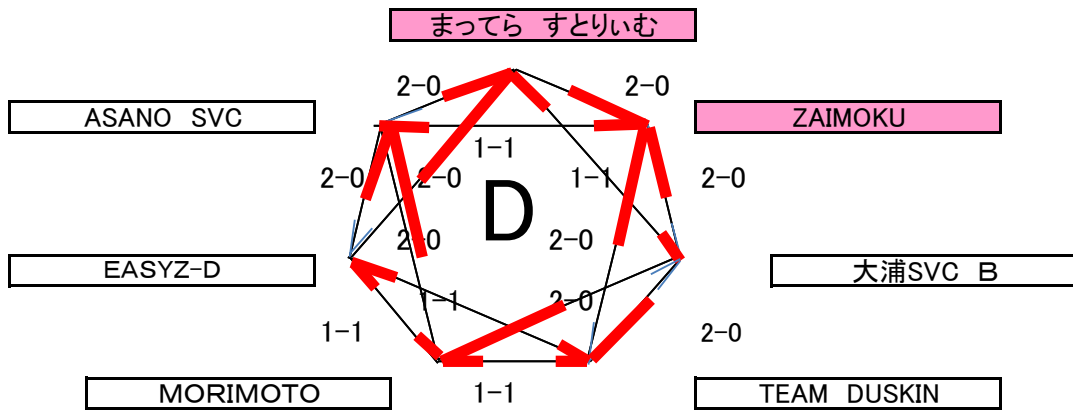

犀星の部

イーストパープルA 小坂SVC-A

だっくす フレンドリークラブA

フレンドリークラブB KVC

SVC 崎浦 A T.O.N.E. B

フレンドリークラブB

1, 2位

イーストパープルA

3, 4位

鏡花の部

13チーム

決勝トーナメント

秋声の部

秋声の部

決勝トーナメント

夢二の部

夢二の部

決勝トーナメント