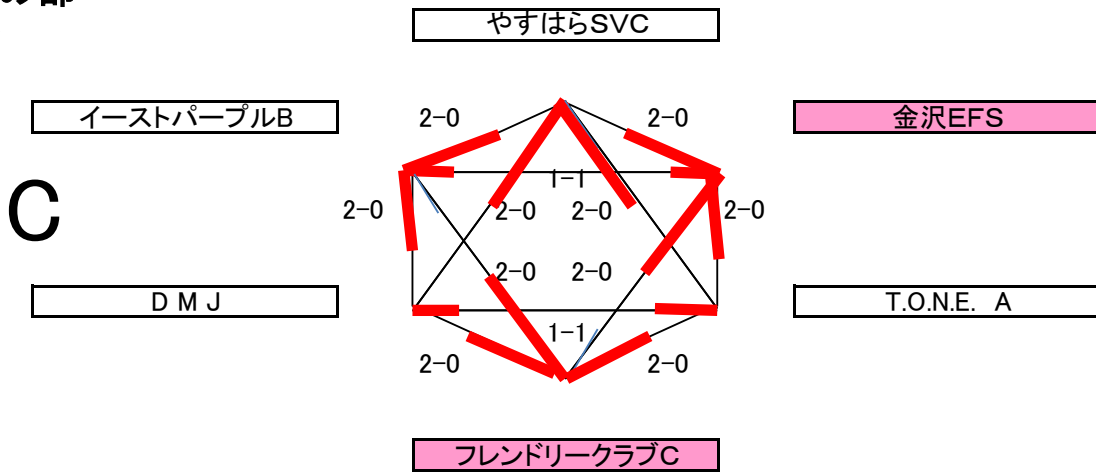

犀星の部

イーストパープルA 小坂SVC-A

だっくす フレンドリークラブA

フレンドリークラブB KVC

SVC 崎浦 A T.O.N.E. B

フレンドリークラブB

1, 2位

イーストパープルA

3, 4位

鏡花の部

13チーム

決勝トーナメント

秋声の部

秋声の部

決勝トーナメント

夢二の部