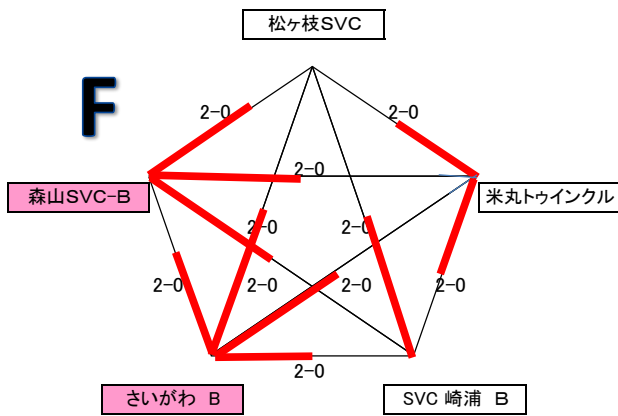

犀星の部

イーストパープルA 小坂SVC-A

だっくす フレンドリークラブA

フレンドリークラブB KVC

SVC 崎浦 A T.O.N.E. B

フレンドリークラブB

1, 2位

イーストパープルA

3, 4位

鏡花の部

13チーム

決勝トーナメント

秋声の部

秋声の部

決勝トーナメント

夢二の部

夢二の部

決勝トーナメント