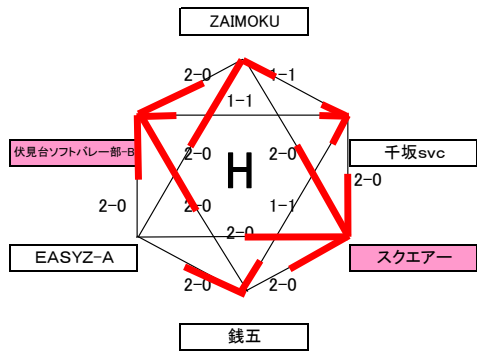

犀星の部

イーストパープルA 小坂SVC-A

だっくす フレンドリークラブA

フレンドリークラブB KVC

SVC 崎浦 A T.O.N.E. B

フレンドリークラブB

1, 2位

イーストパープルA

3, 4位

鏡花の部

13チーム

決勝トーナメント

秋声の部

秋声の部

決勝トーナメント

夢二の部

夢二の部

決勝トーナメント