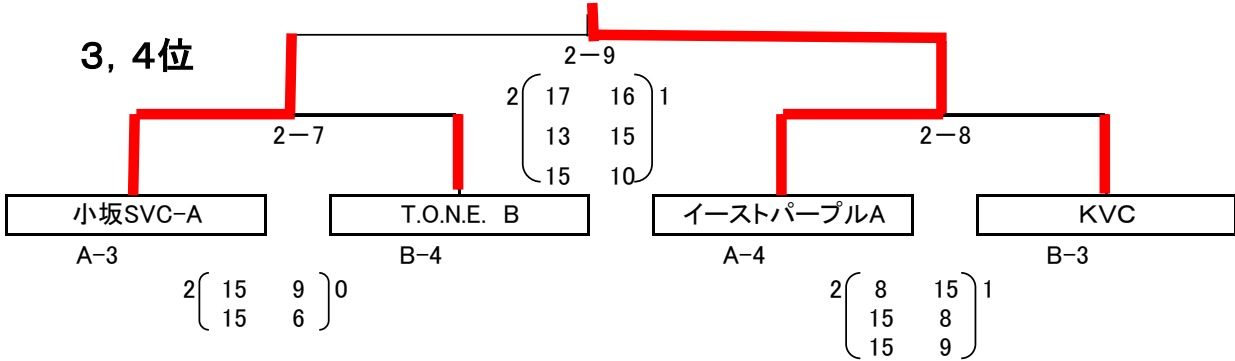

犀星の部

イーストパープルA 小坂SVC-A

だっくす フレンドリークラブA

フレンドリークラブB KVC

SVC 崎浦 A T.O.N.E. B

フレンドリークラブB

1, 2位

イーストパープルA

3, 4位

鏡花の部

13チーム

決勝トーナメント

秋声の部

秋声の部

決勝トーナメント

夢二の部