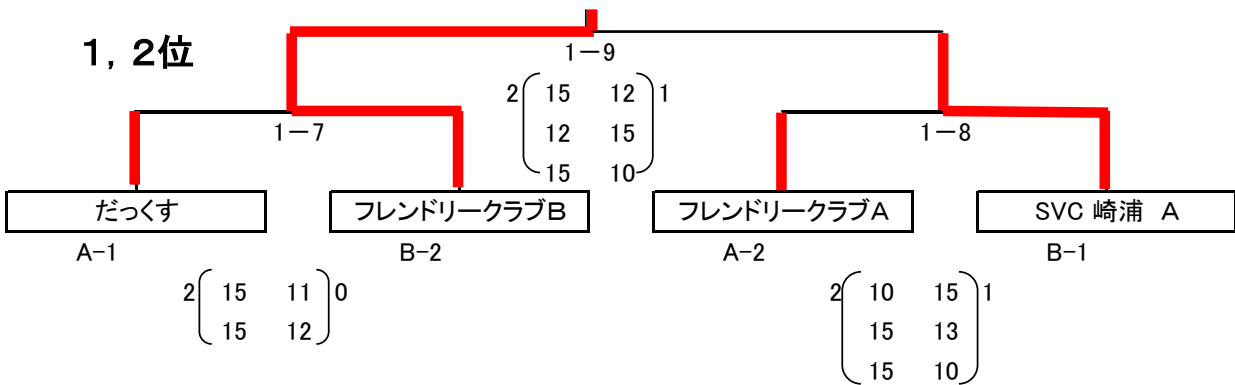

犀星の部

イーストパープルA 小坂SVC-A

だっくす フレンドリークラブA

フレンドリークラブB KVC

SVC 崎浦 A T.O.N.E. B

フレンドリークラブB

1, 2位

イーストパープルA

3, 4位

鏡花の部

13チーム

決勝トーナメント

秋声の部

秋声の部

決勝トーナメント

夢二の部