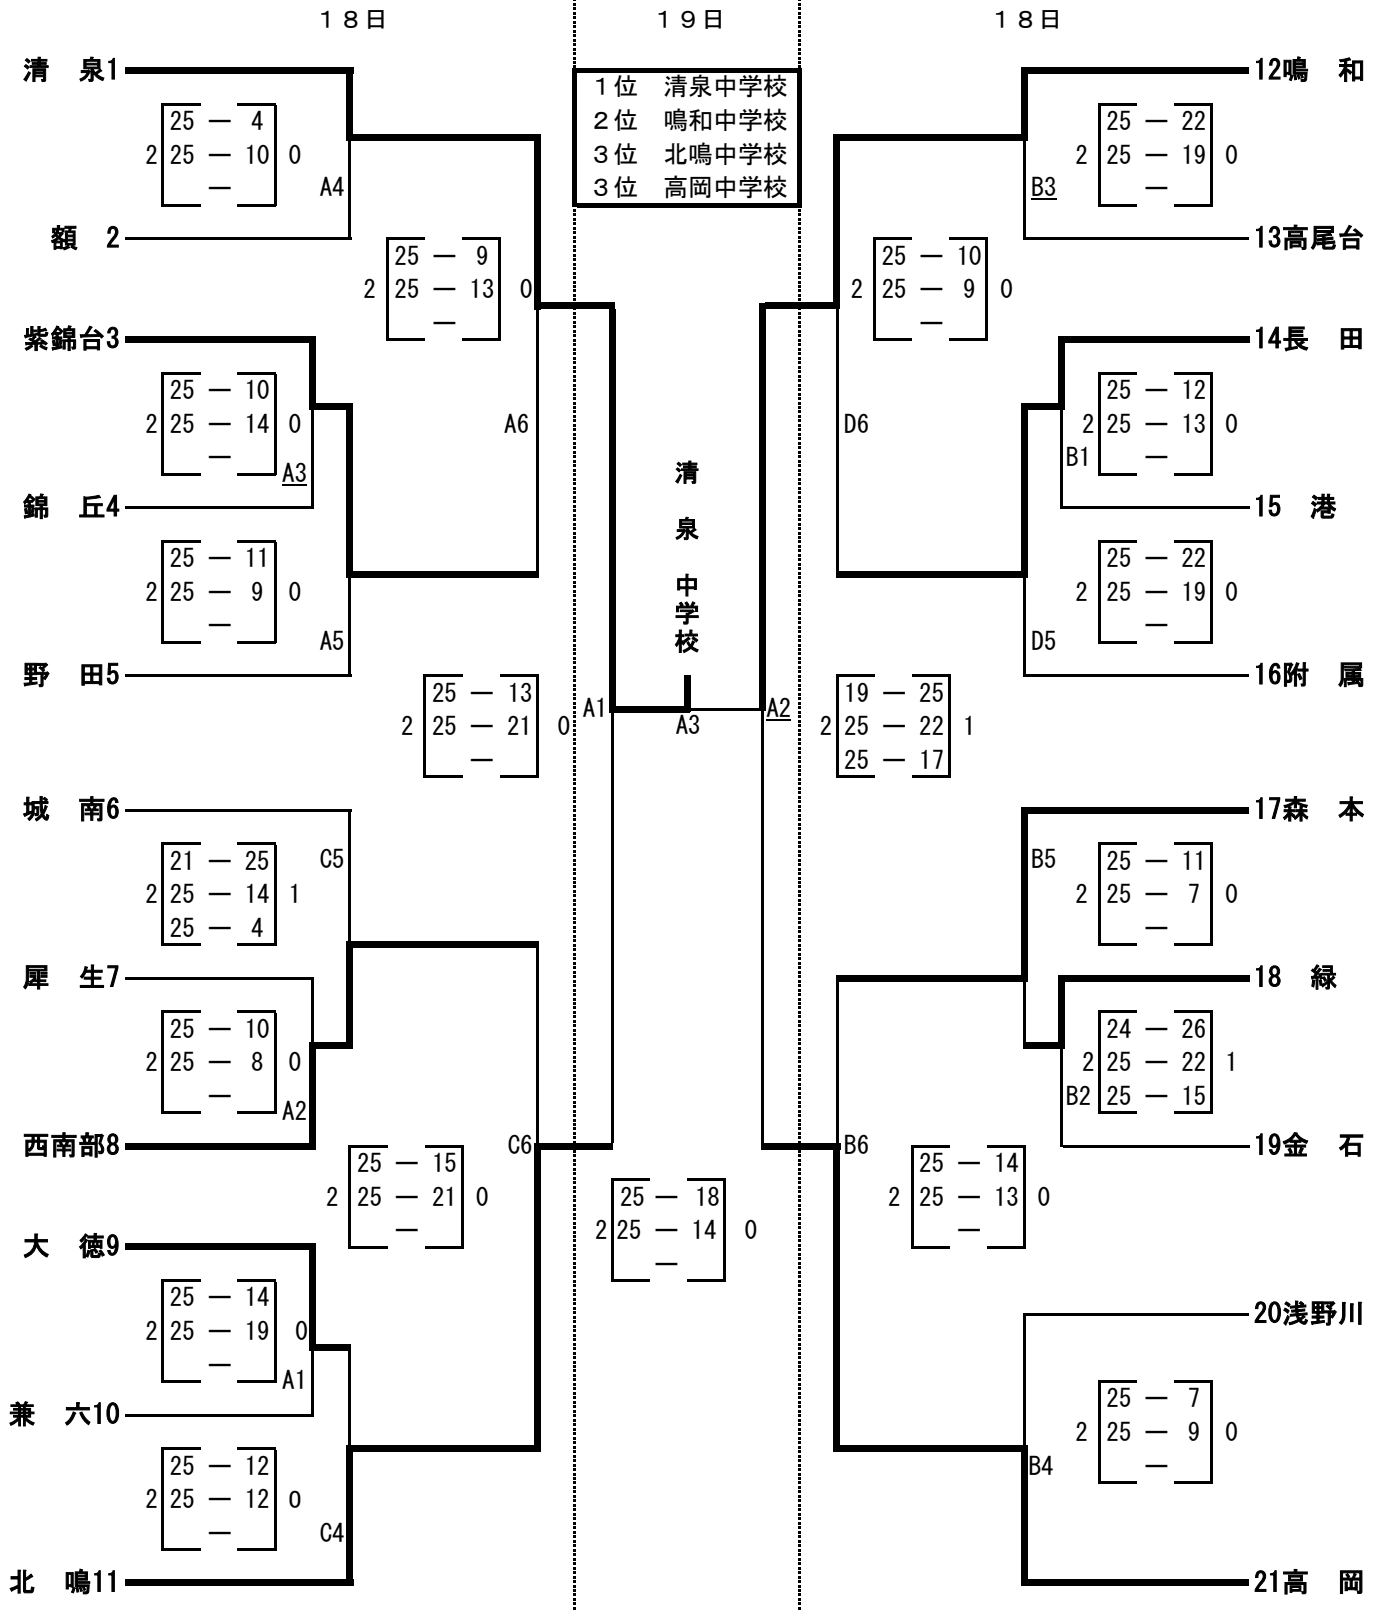

1. 日時 平成22年9月18日(土) 開場 8:00  
開会式 9:30 試合開始 10:00  
9月19日(日) 試合開始 9:30

2. 会場 金沢市総合体育館第1競技場(A・B・Cコート) 第2競技場(Dコート)

[女子の部]

\*1日目の審判は第一試合は下線のチームで、第二試合以降は前の試合のチームとする。

平成22年度

# 金沢市中学校バレーボール秋季新人大会

金沢市中学校体育連盟  
バレーボール専門部  
金沢市バレーボール協会

1. 日時 平成22年9月18日(土) 開場 8:00  
開始式 9:30 試合開始 10:00  
9月19日(日) 試合開始 9:30

2. 会場 金沢市総合体育館第1競技場(A・B・Cコート) 第2競技場(Dコート)

[男子の部]

\*1日目の審判は第一試合は下線のチームで、第二試合以降は前の試合のチームとする。