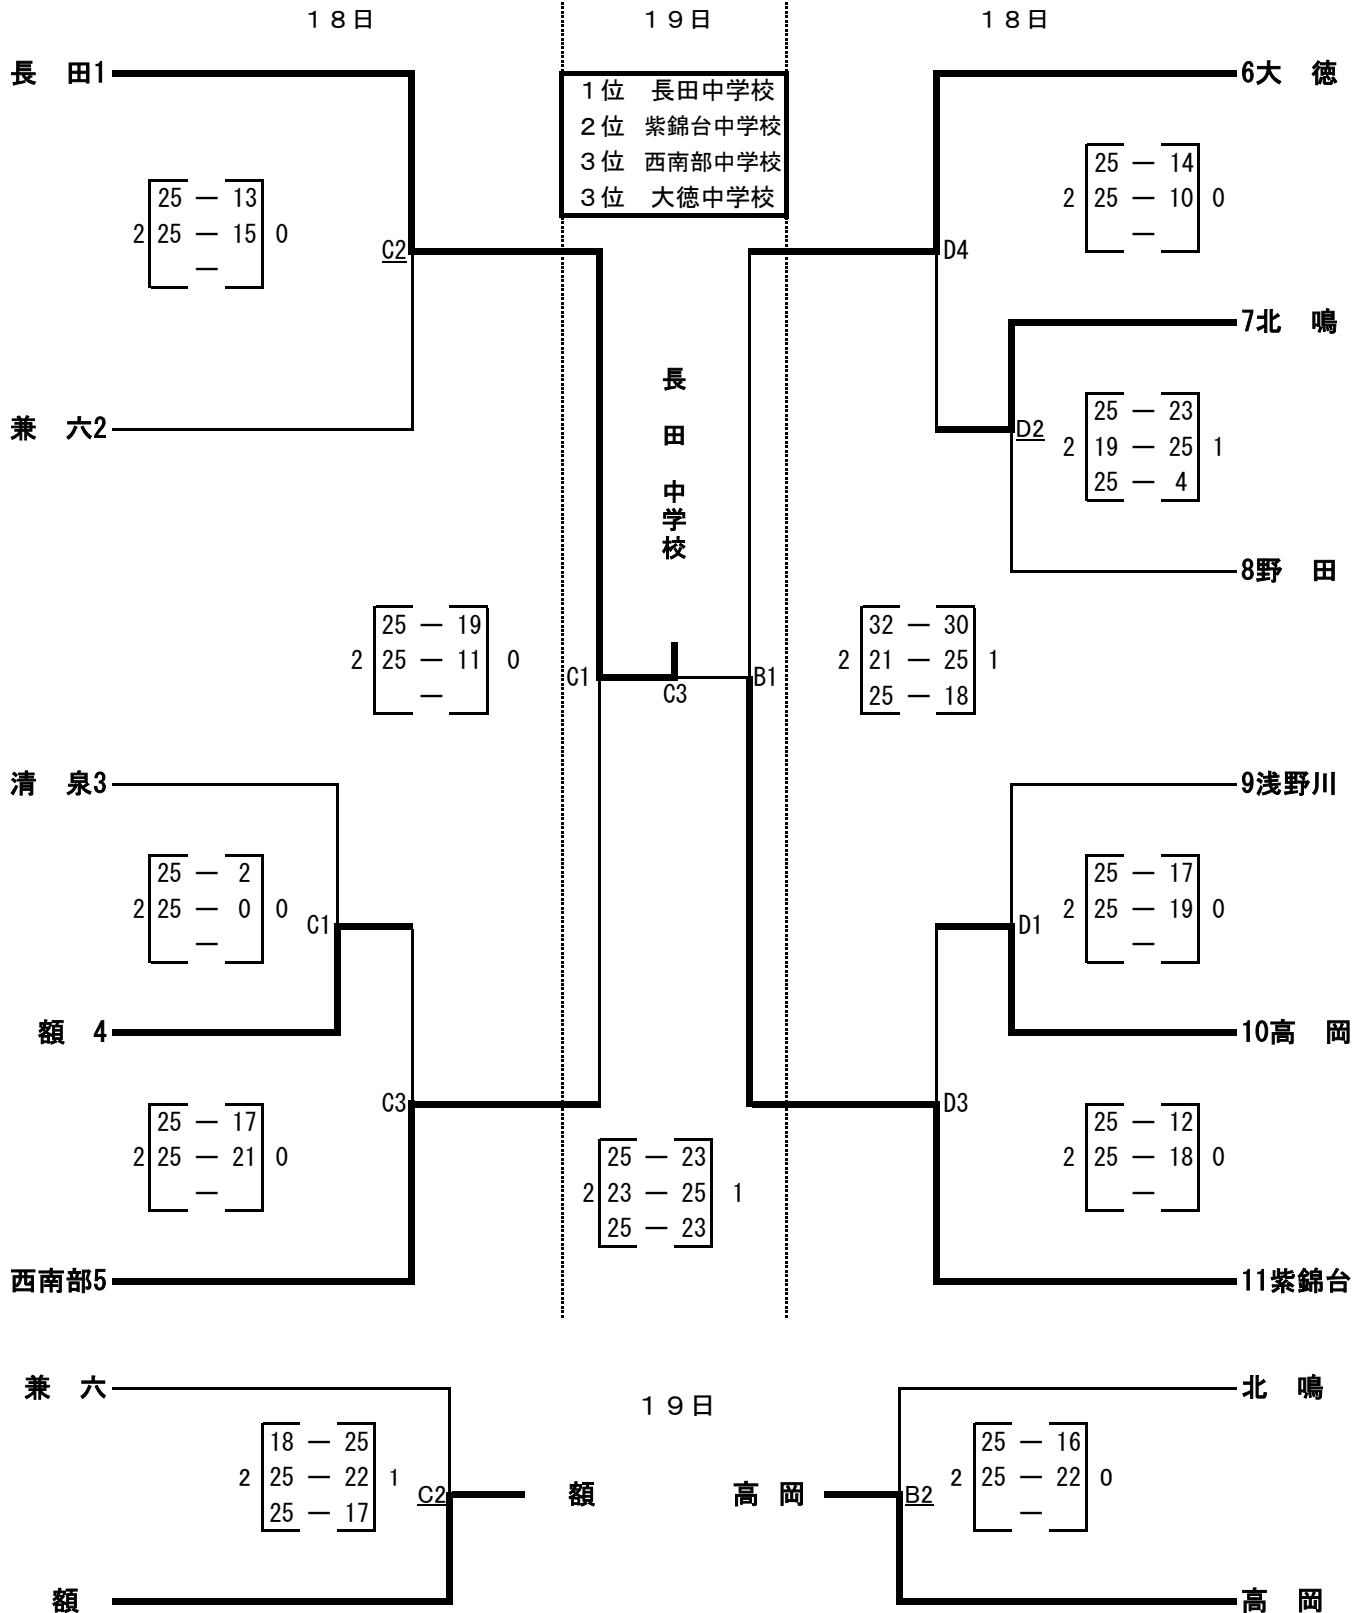

平成22年度

金沢市中学校バレーボール秋季新人大会

金沢市中学校体育連盟
バレーボール専門部
金沢市バレーボール協会

1. 日時 平成22年9月18日(土) 開場 8:00
開始式 9:30 試合開始 10:00
9月19日(日) 試合開始 9:30

2. 会場 金沢市総合体育館第1競技場(A・B・Cコート) 第2競技場(Dコート)

[男子の部]

*1日目の審判は第一試合は下線のチームで、第二試合以降は前の試合のチームとする。