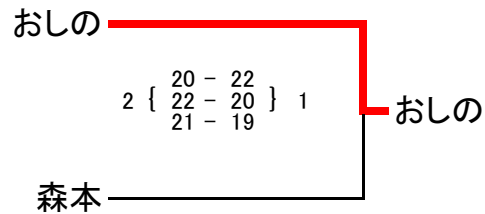

平成22年度輝けシニア バレーボール交流会

平成22年10月24日(日)
金沢市額谷ふれあい体育館
午前8時開場、8時30分受付開始

予 選

A	いしかわクラブ	おしの	三馬公民館		勝	得失セット	得失点率	順位
いしかわクラブ		0 { 5 - 21 / 5 - 21 } 2	0 { 7 - 21 / 6 - 21 } 2		0	-4		3
おしの	2 { 21 - 5 / 21 - 5 } 0		2 { 21 - 16 / 21 - 10 } 0		2	4		1
三馬公民館	2 { 21 - 7 / 21 - 6 } 0	0 { 16 - 21 / 10 - 21 } 2			1	0		2

A	審判			
1	1	—	2	3
2	2	—	3	1
3	3	—	1	2

B	米丸クラブ	グ・ママ	森本		勝	得失セット	得失点率	順位
米丸クラブ		2 { 21 - 8 / 20 - 22 / 21 - 12 } 1	0 { 15 - 21 / 9 - 21 } 2		1	-1		2
グ・ママ	1 { 8 - 21 / 22 - 20 / 12 - 21 } 2		0 { 6 - 21 / 7 - 21 } 2		0	-3		3
森本	2 { 21 - 15 / 21 - 9 } 0	2 { 21 - 6 / 21 - 7 } 0			2	4		1

B	審判			
1	4	—	5	6
2	5	—	6	4
3	6	—	4	5

決 勝

決勝の審判および補助役員はA,Bリーグの各2位のチームから各4名。

- 第1位 おしの
- 第2位 森本
- 第3位 三馬公民館
- 第3位 米丸クラブ